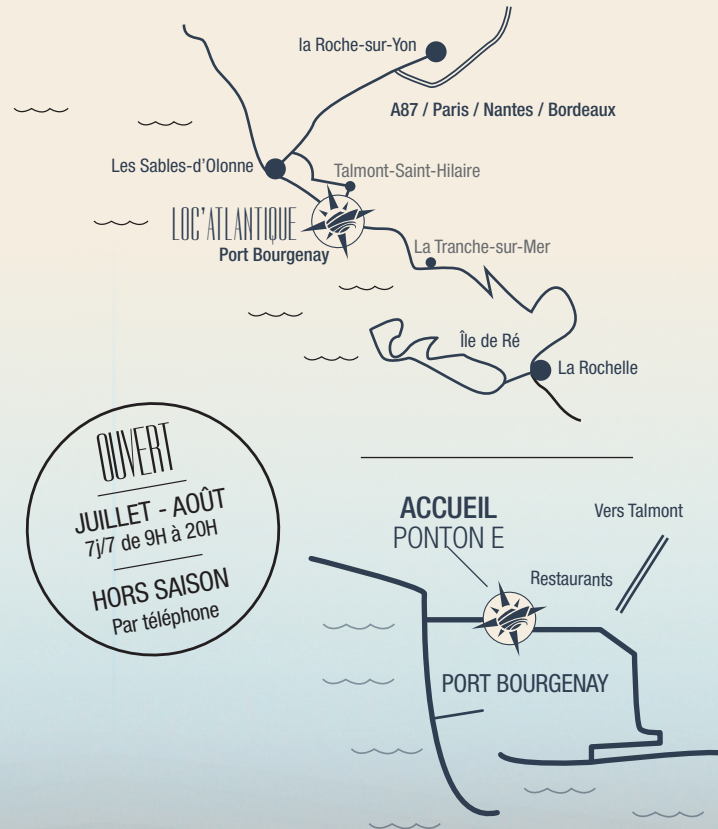

NOS PARTENAIRES

Atlantica
Tél. 02 51 22 29 56
E-mail : contact@atlanticabourgenay.fr

PORT DE BOURGENAY - 85440 TALMONT-ST-HILAIRE

Bateau école
PREFAU
C'est tous les permis

LES SABLES D'OLONNE Vous Accueille

**STAGE
2 JOURS
OU SUR
1 WEEK-END**

LES SABLES D'OLONNE
VENDEE
Tél. 06 12 33 41 01 ou 02 51 94 09 89

© Photo: Olivier Fochler / Luc'Atlantique | Imprimé en Italie par Flexaprinting | Ne pas jeter sur la voie publique | LOC'ATLANTIQUE - Siège social : 11, rue du Bouc-Etou - 85440 Talmont-St-Hilaire SIRET : 441 832 771 00014 / Année 2026