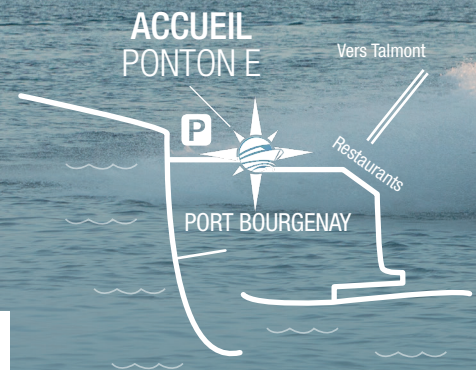

RÉSERVATIONS

loc-atlantique.com | locatlantiquebourgenay@gmail.com | **06 11 29 82 25**

LOC'ATLANTIQUE - **PONTON E** - PORT-BOURGENAY - 85440 TALMONT-SAINT-HILAIRE

CONDITIONS DE LOCATION :

- Navigation limitée à 6 milles d'un abri et 20 milles du port
- Dépôt de pièce d'identité
- Permis mer (sauf indication contraire)
- Carburant en sus
- Caution : CB
- Etre présent 15 minutes avant l'heure de location
- Matériel de sécurité inclus
- Assurance incluse. (hors caution)
- Paiement : CB, chèque bancaire, espèces, Chèque-Vacances