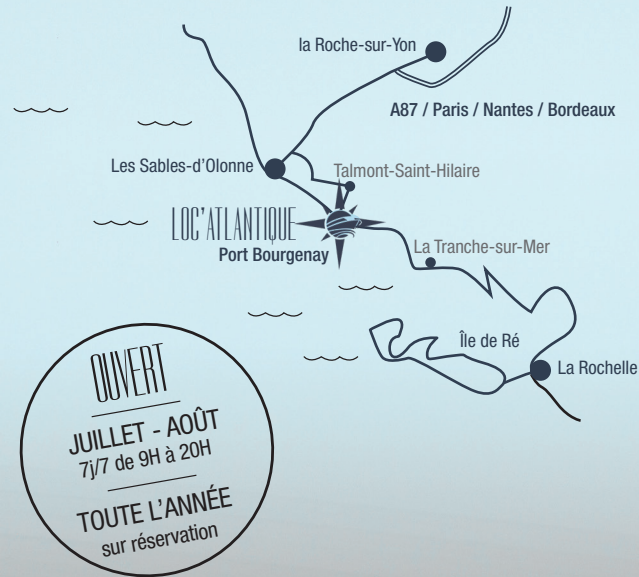

NOS PARTENAIRES

Atlantica
Tél. 02 51 22 29 56
E-mail : contact@atlanticabourgenay.fr

USHIP
TOUT POUR NAVIGUER

PORT DE BOURGENAY - 85440 TALMONT-ST-HILAIRE

Bateau école
PREFAU
C'est tous les permis

LES SABLES D'OLONNE Vous Accueille

**STAGE
2 JOURS
OU SUR
1 WEEK-END**

LES SABLES D'OLONNE
VENDEE
Tél. 06 12 33 41 01 ou 02 51 94 09 89

© Photo: Olivier Foellier / Loc'Atlantique | Imprimé en Italie par Piarprinting | Ne pas jeter sur la voie publique | LOC'ATLANTIQUE - Siège social : 11, rue du Bouc-Etou - 85440 Talmont-Saint-Hilaire SIRET : 441 832 771 00014 / Année 2025

OUVERT
JUILLET - AOÛT
7j/7 de 9H à 20H
TOUTE L'ANNÉE
sur réservation

Racontez vos souvenirs
sur notre

locatlantique
 locatlantique85